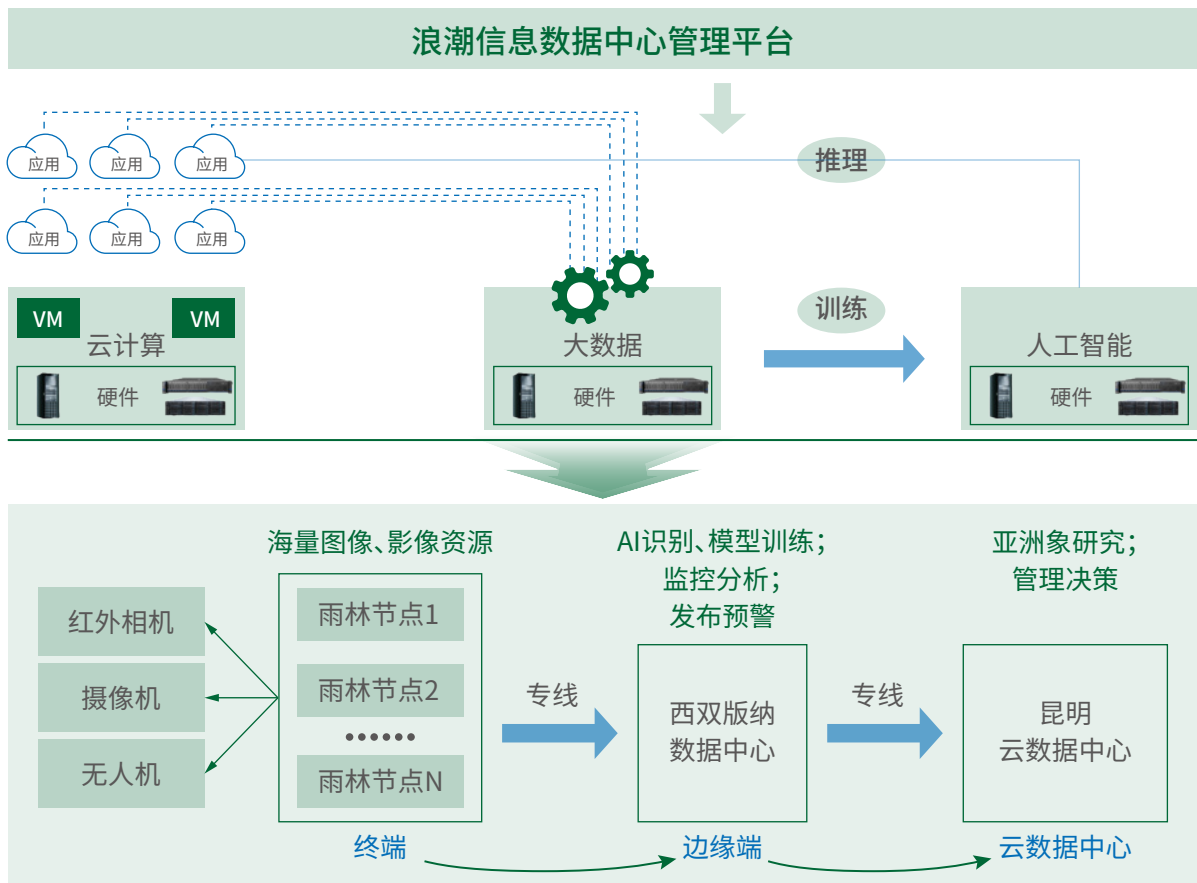

## 项目背景

云南西双版纳国家级自然保护区

云南西双版纳国家级自然保护区野生亚洲象监测预警体系建设项目作为落实“中国林业双中心”的第一项目,有着重要的意义。浪潮信息助力云南省管护局搭建从终端到边缘到中心的一整套统一的应用与管理平台,解决亚洲象监测对影像数据及范围不断扩大的预警需求,从雨林深处采集的海量视频、图片中敏锐识别到亚洲象的身影,实现亚洲象实时监测预警,并为未来科研、保护工作提供真实、准确、及时的信息支撑,打造云、数、智一体化的亚洲象监测预警云边协同解决方案。

## 痛点解决

- 打通终端到边缘到中心,边缘端对采集的亚洲象海量图像、影像数据进行有效数据快速抓取分析,完成亚洲象智能识别、AI进行训练、监控、预警,并且将部分数据回传至昆明的云数据中心,融合云数智资源池,实现本地分析、快速处理、实时响应。
- 雨林深处各节点到西双版纳边缘端到昆明云数据中心多级管理,多个数据中心运维复杂,浪潮信息助力异构资源管理与云边协同管理,简化操作管理降低运维成本。

## 解决方案

- 浪潮信息数据中心管理平台,支持单DC内异构池、多平台统一管理,同时支持跨DC、中心到边缘的统一管理;
- 浪潮云海数据中心管理平台InCloud Manager (ICM),支持裸机+虚拟机的多重管理,支撑云平台、大数据、AI全栈产品交付,通过云管实现云数智融合,资源统一管理、服务化。